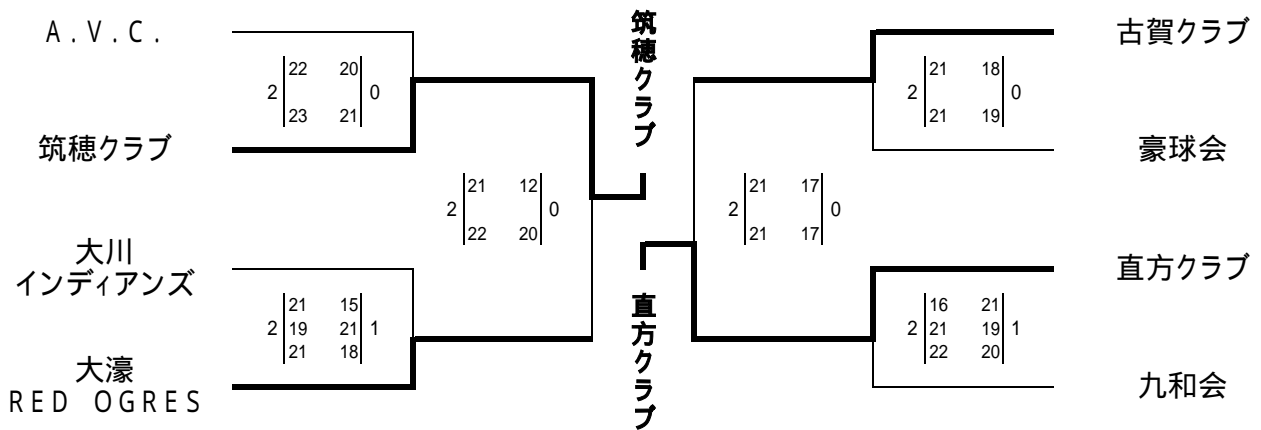

**平成19年度
全日本9人制バレーボールクラブカップ男女選手権大会
福岡県予選 決勝大会 試合結果**

平成19年6月10日(日)

筑後広域運動公園体育館

【男子の部】

筑穂クラブ(初出場)・直方クラブ(20年ぶり9回目)は、8月2日より静岡県で開催される全国大会へ出場します。

【女子の部】

A組	志友フレンド	筑紫丘 パティーズ	PEACE	順位	B組	SESSION	福岡シティ	グランドブルー	順位
志友フレンド	/	0 13 21 2 12 21	0 10 21 2 9 21	3	SESSION	/	0 16 21 2 12 21	2 21 18 1 16 21 22 20	2
筑紫丘 パティーズ	2 21 13 0 21 12	/	1 21 16 2 15 21 10 21	2	福岡シティ	2 21 16 0 21 12	/	2 21 16 0 26 24	1
PEACE	2 21 10 0 21 9	2 16 21 1 21 15 21 10	/	1	グランドブルー	1 18 21 2 21 16 20 22	0 16 21 2 24 26	/	3

PEACE(4年連続4回目)・福岡シティ(2年連続2回目)は、8月10日より岐阜県で開催される全国大会へ出場します。