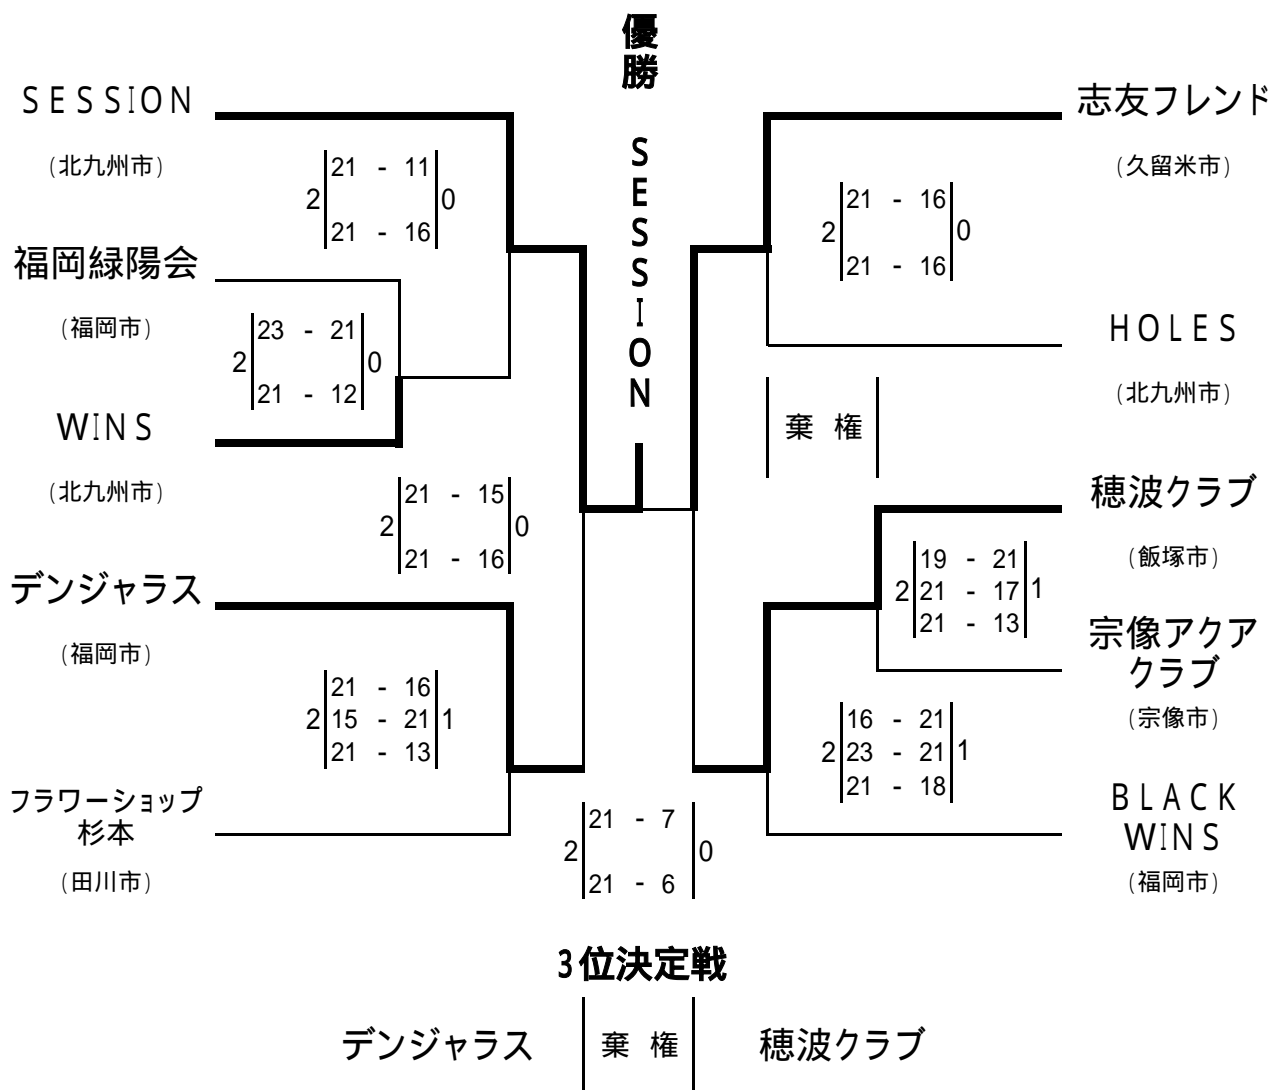

第40回福岡県クラブ選手権大会 兼久留米アザレアカップ県予選 女子の部 試合結果

平成20年8月31日(日)

折尾スポーツセンター

グランドブルー(前回優勝)・SESSION・志友フレンド・筑西クラブ(開催地代表)は、10月11～13日福岡県久留米市で行われる、第9回久留米アザレアカップ九州・山口バレーボールクラブカップ男女選手権へ出場する。